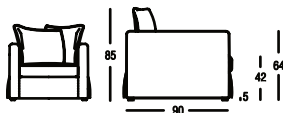

METRO LÆNESTOL / SOFA

DYBDE 90 (cm)

Længde (cm)

Meter
(stof forbrug)

Pris
(standardstof)

Lænestol 80 6,5 19990

2 150 9,5 28120

2,5 180 11 30760

3 210 12 33750

Pouf 80 x 65 3,5 11670

Pouf 90 x 90 4 15090

Modulopbygning (åben i den ene side) →

Hjørnemodul 90 7 22500

Element 140 8,5 26330

Element 170 9,5 30280

Element 200 10,5 32070